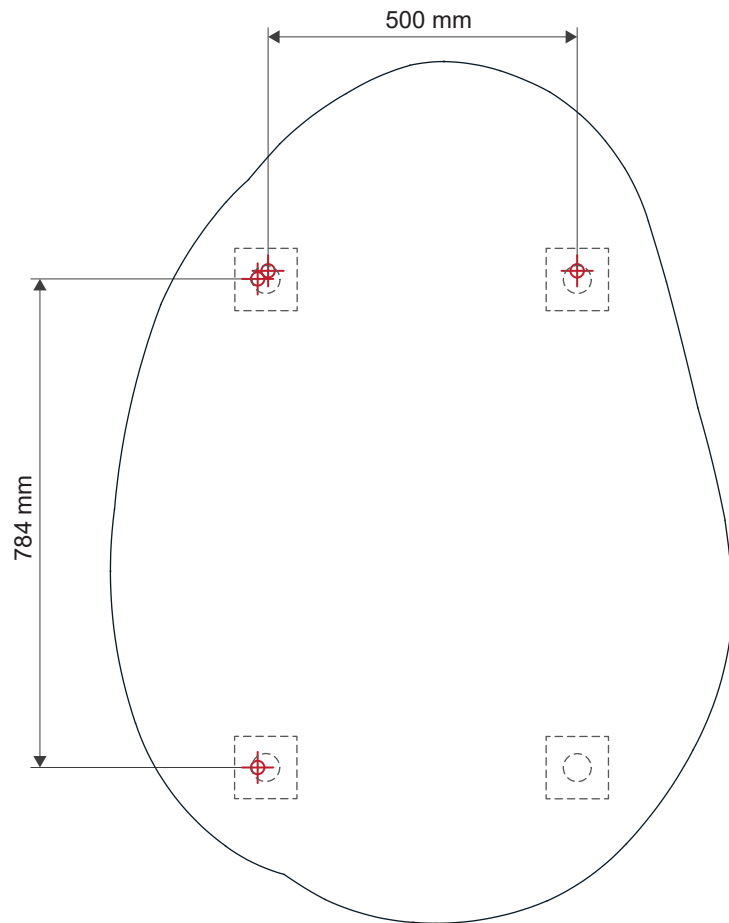

Au savon doux à main
Use a mild hand soap
Utilizar un jabón de mano

Notice de montage

Manual

ce miroir peut être accroché dans 4 directions
 utilisez toujours 2 point de suspension comme indiqué sur cette notice
 this mirror can be hung in 4 directions
 always use 2 suspension points as shown on this instruction