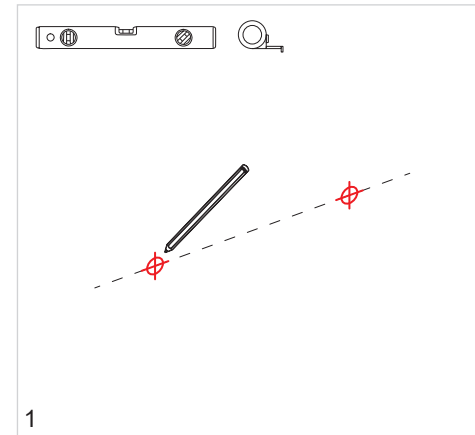

Au savon doux à main
Use a mild hand soap
Utilizar un jabón de mano

Notice de montage

Manual

ce miroir peut être accroché dans 4 directions
 utilisez toujours 2 point de suspension comme indiqué sur cette notice
 this mirror can be hung in 4 directions
 always use 2 suspension points as shown on this instruction