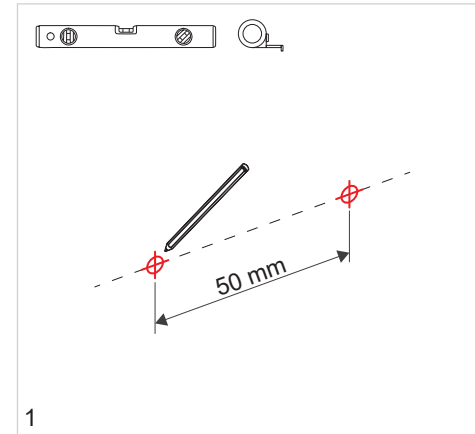

## Notice de montage

Manual

design Elizabeth Leriche

ce miroir dispose d'une suspension spéciale à 360° tournant  
this mirror has a special 360° suspension