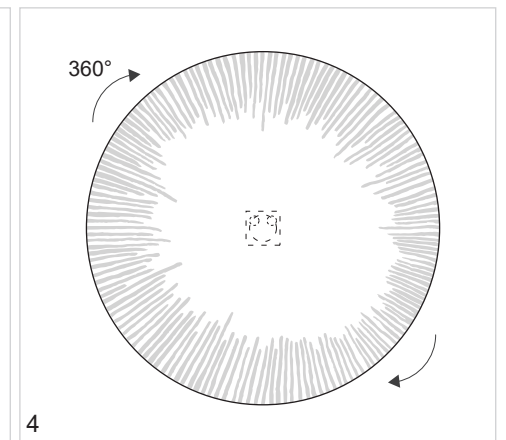

## Notice de montage

Manual

design Elizabeth Leriche

ce miroir dispose d'une suspension spéciale à 360° tournant  
this mirror has a special 360° suspension