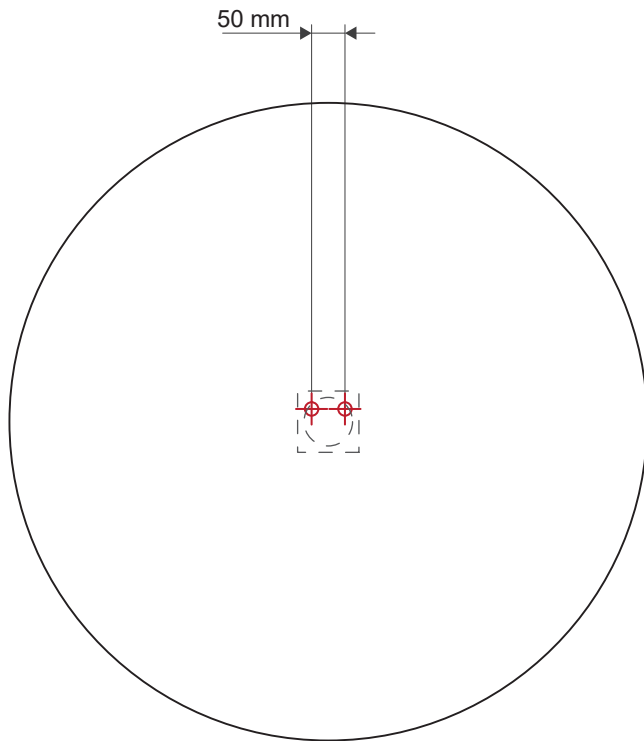

## Notice de montage

Manual

design Elizabeth Leriche

ce miroir dispose d'une suspension spéciale à 360° tournant  
this mirror has a special 360° suspension