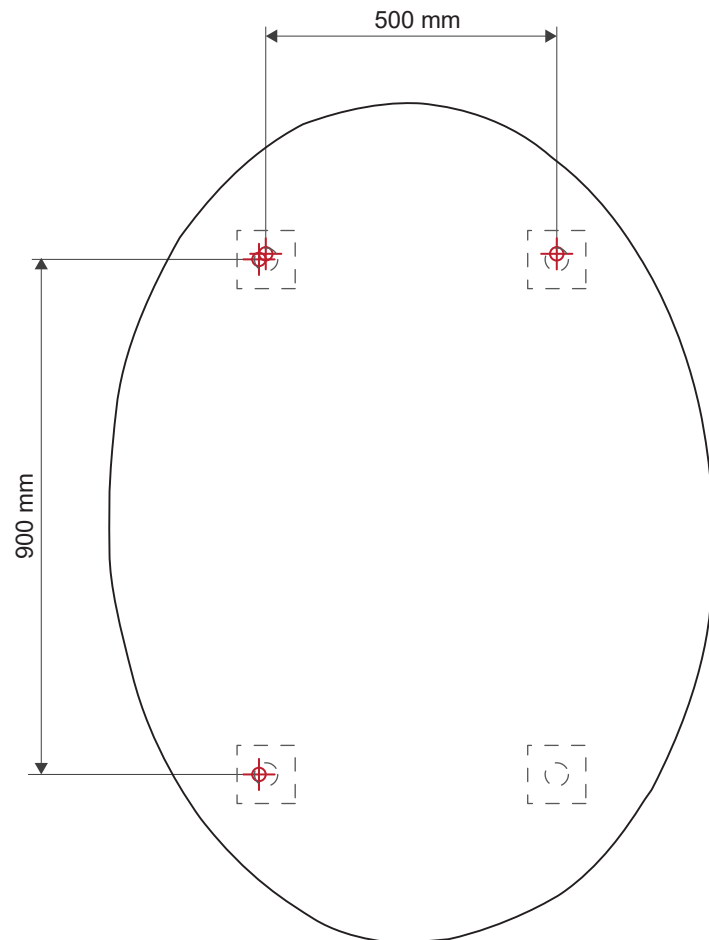

# Equinoxe Oval 2919.3X1

design Elizabeth Leriche

2/4

ce miroir peut être accroché dans 4 directions  
utilisez toujours 2 point de suspension comme indiqué sur cette notice  
this mirror can be hung in 4 directions  
always use 2 suspension points as shown on this instruction