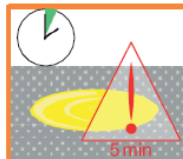

En cas de tache :

If marks
Si se tiñe

Nettoyage immédiat
Don't wait to clean
Limpieza inmediata