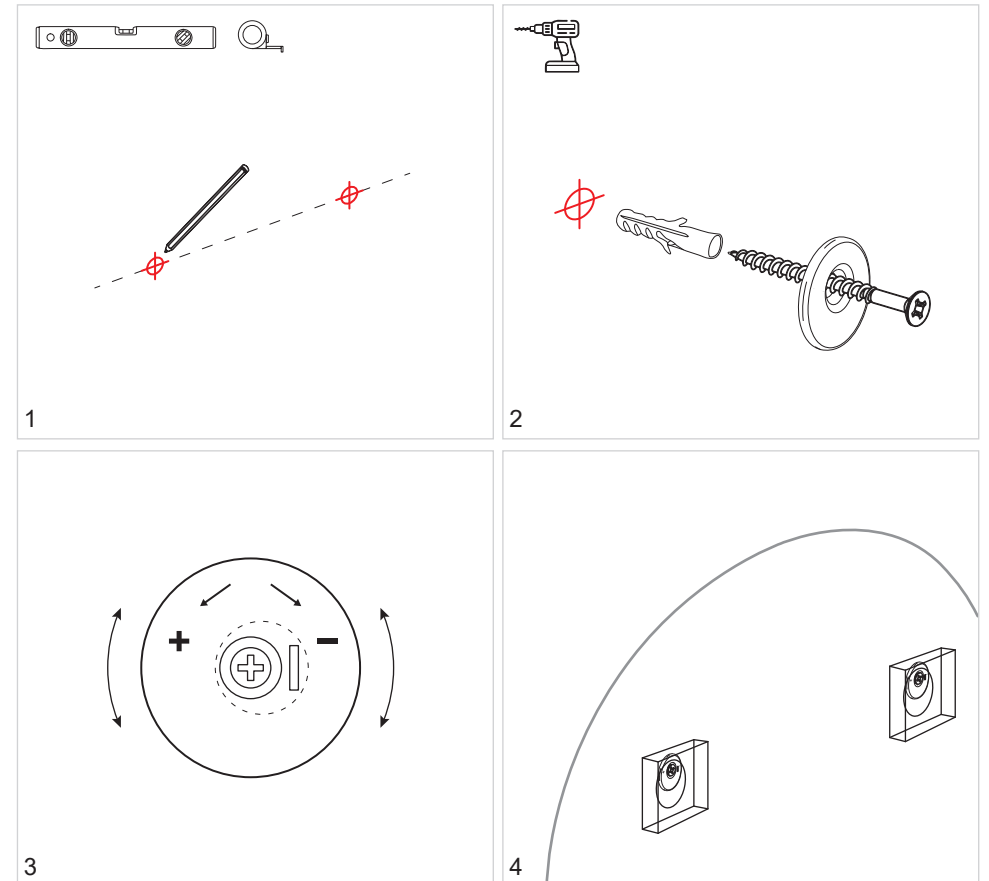

## Notice de montage

Manual

# Equinoxe Oval 2919.3X1

design Elizabeth Leriche

2/4

ce miroir peut être accroché dans 4 directions  
utilisez toujours 2 point de suspension comme indiqué sur cette notice  
this mirror can be hung in 4 directions  
always use 2 suspension points as shown on this instruction