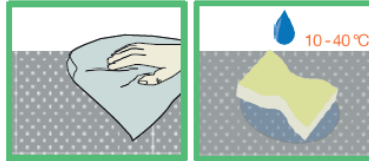

Notice d'entretien

Maintenance manual / Manual de mantenimiento

Conseillé

Advisable
Aconsejable