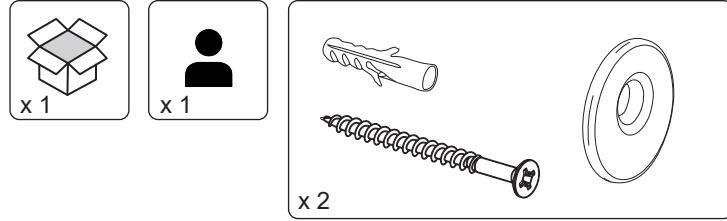

Au savon doux à main
Use a mild hand soap
Utilizar un jabón de mano

Notice de montage

Manual

TWIRL 2889.3X1

design Sophie Larger

rochebobois
PARIS

ce miroir peut être accroché dans 4 directions
utilisez toujours 2 points de suspension comme indiqué sur cette notice
this mirror can be hung in 4 directions
always use 2 suspension points as shown on this instruction