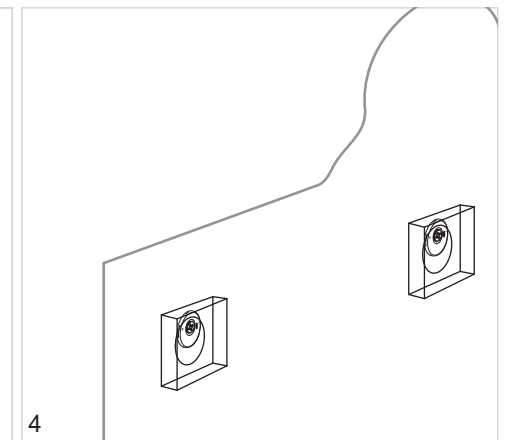

Au savon doux à main
Use a mild hand soap
Utilizar un jabón de mano

Notice de montage

Manual

TWIRL 2889.3X1

design Sophie Larger

rochebobois
PARIS

ce miroir peut être accroché dans 4 directions
utilisez toujours 2 points de suspension comme indiqué sur cette notice
this mirror can be hung in 4 directions
always use 2 suspension points as shown on this instruction