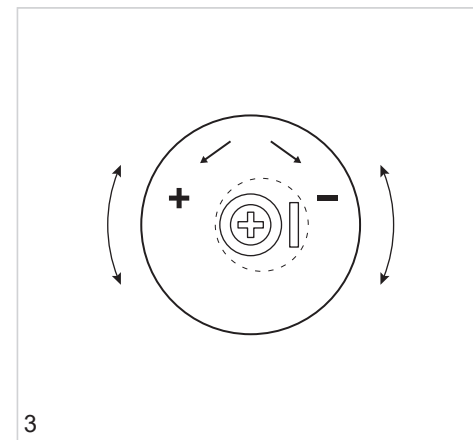

Au savon doux à main
Use a mild hand soap
Utilizar un jabón de mano

Notice de montage

Manual

TWIRL 2889.3X1

design Sophie Larger

rochebobois
PARIS

ce miroir peut être accroché dans 4 directions
utilisez toujours 2 points de suspension comme indiqué sur cette notice
this mirror can be hung in 4 directions
always use 2 suspension points as shown on this instruction