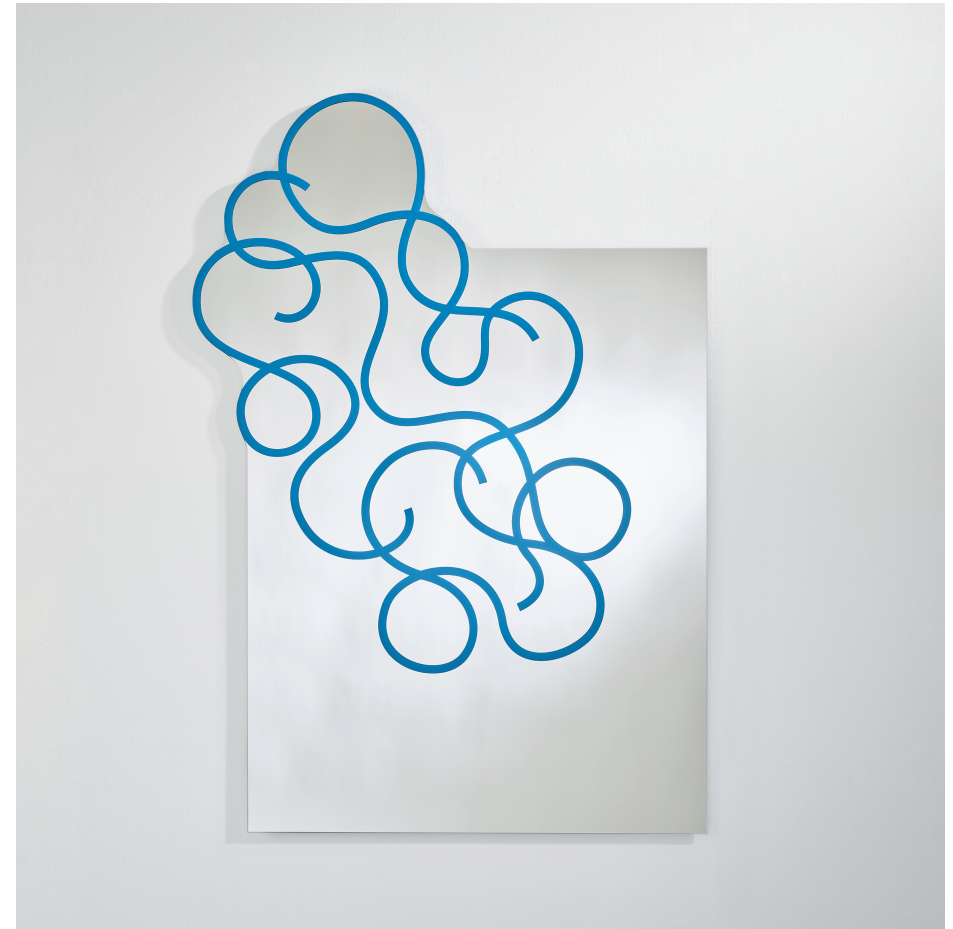

Au savon doux à main
Use a mild hand soap
Utilizar un jabón de mano

Notice de montage

Manual

TWIRL 2889.3X1

design Sophie Larger

rochebobois
PARIS

ce miroir peut être accroché dans 4 directions
utilisez toujours 2 points de suspension comme indiqué sur cette notice
this mirror can be hung in 4 directions
always use 2 suspension points as shown on this instruction