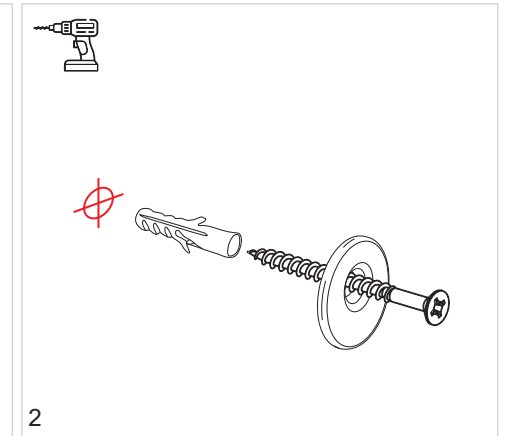

Au savon doux à main
Use a mild hand soap
Utilizar un jabón de mano

Notice de montage

Manual

TWIRL 2889.3X1

design Sophie Larger

rochebobois
PARIS

ce miroir peut être accroché dans 4 directions
utilisez toujours 2 points de suspension comme indiqué sur cette notice
this mirror can be hung in 4 directions
always use 2 suspension points as shown on this instruction