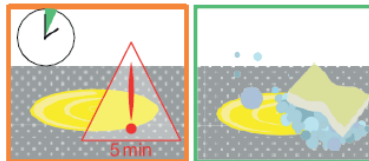

En cas de tache :

If marks
Si se tiñe