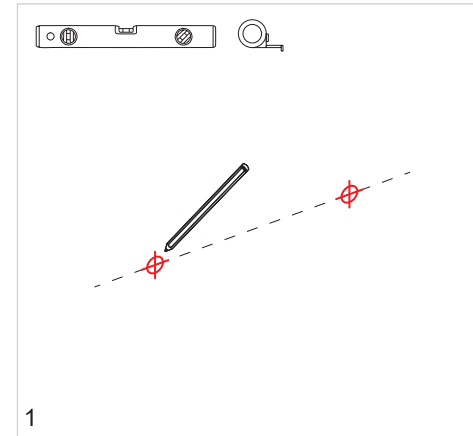

Au savon doux à main
Use a mild hand soap
Utilizar un jabón de mano

Notice de montage

Manual

TWIRL 2889.3X1

design Sophie Larger

rochebobois
PARIS

ce miroir peut être accroché dans 4 directions
utilisez toujours 2 points de suspension comme indiqué sur cette notice
this mirror can be hung in 4 directions
always use 2 suspension points as shown on this instruction