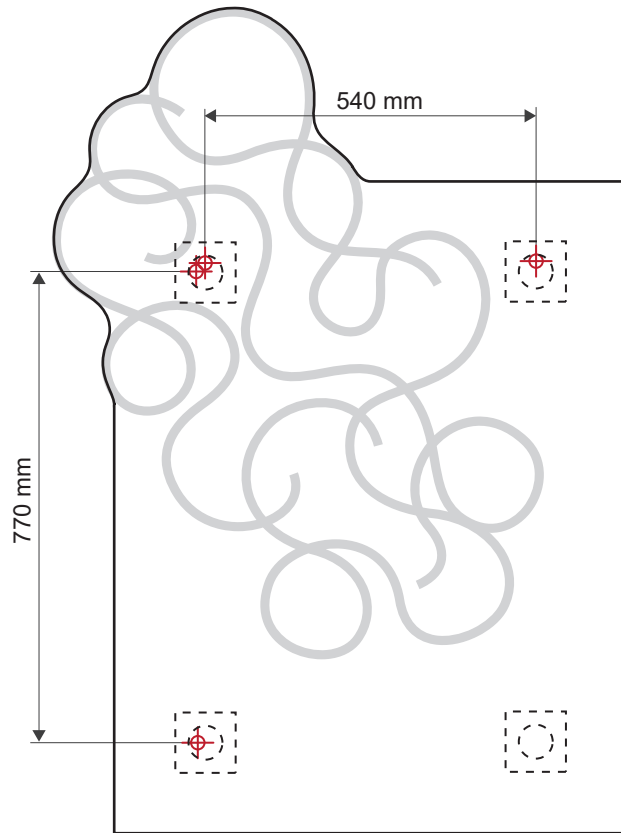

Au savon doux à main
Use a mild hand soap
Utilizar un jabón de mano

Notice de montage

Manual

TWIRL 2889.3X1

design Sophie Larger

rochebobois
PARIS

ce miroir peut être accroché dans 4 directions
utilisez toujours 2 points de suspension comme indiqué sur cette notice
this mirror can be hung in 4 directions
always use 2 suspension points as shown on this instruction