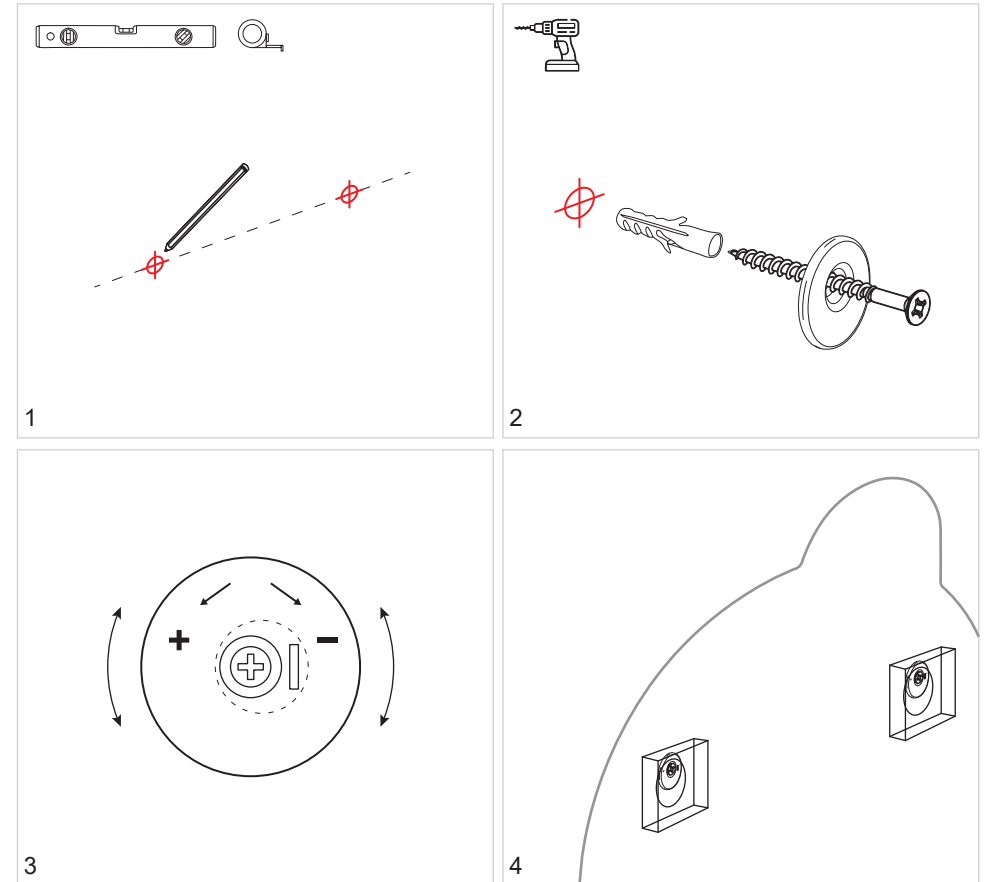

Au savon doux à main
Use a mild hand soap
Utilizar un jabón de mano

Notice de montage

Manual

2/4

ce miroir peut être accroché dans 4 directions
 utilisez toujours 2 point de suspension comme indiqué sur cette notice
 this mirror can be hung in 4 directions
 always use 2 suspension points as shown on this instruction