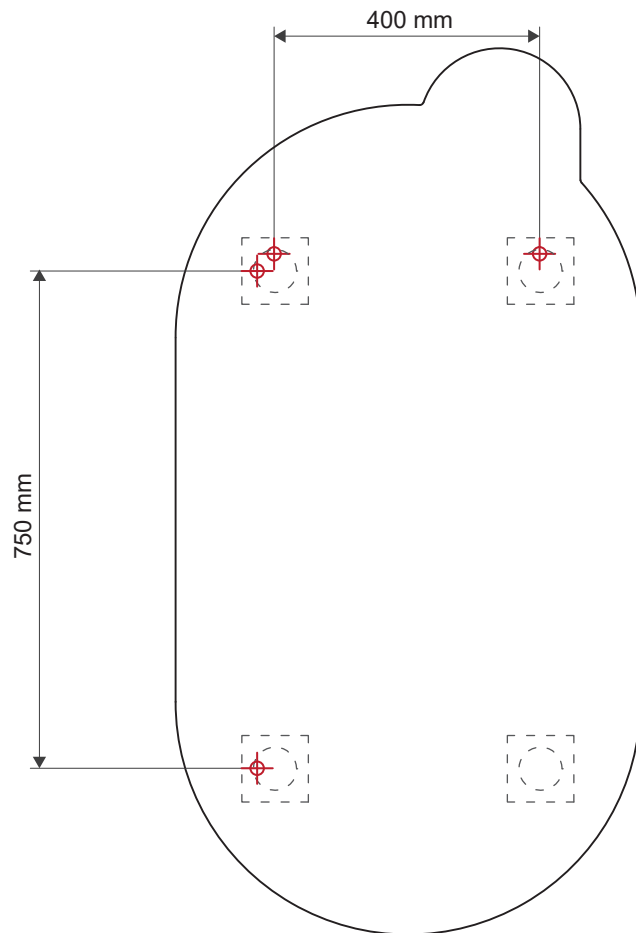

Au savon doux à main
Use a mild hand soap
Utilizar un jabón de mano

Notice de montage

Manual

2/4

ce miroir peut être accroché dans 4 directions
 utilisez toujours 2 point de suspension comme indiqué sur cette notice
 this mirror can be hung in 4 directions
 always use 2 suspension points as shown on this instruction

3/4