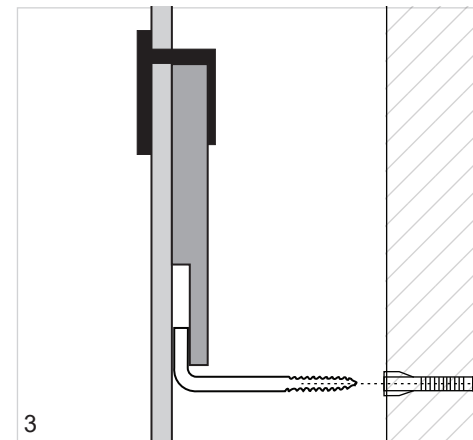

## Notice de montage

Manual

# MANDALA 2783.2x1

design Sophie Lager

rochebobois  
PARIS

2/4

1

2

3

ce miroir peut être accroché dans 4 directions  
utilisez toujours 2 points de suspension comme indiqué sur cette notice  
*this mirror can be hung in 4 directions  
always use 2 suspension points as shown on this instruction*