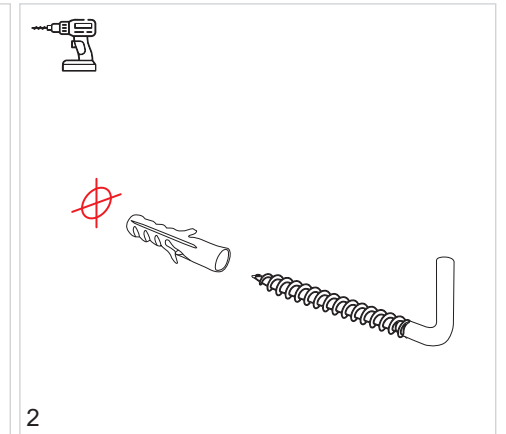

# MANDALA 2783.2x1

design Sophie Lager

rochebobois  
PARIS

2/4

1

2

3

ce miroir peut être accroché dans 4 directions  
utilisez toujours 2 points de suspension comme indiqué sur cette notice  
*this mirror can be hung in 4 directions  
always use 2 suspension points as shown on this instruction*