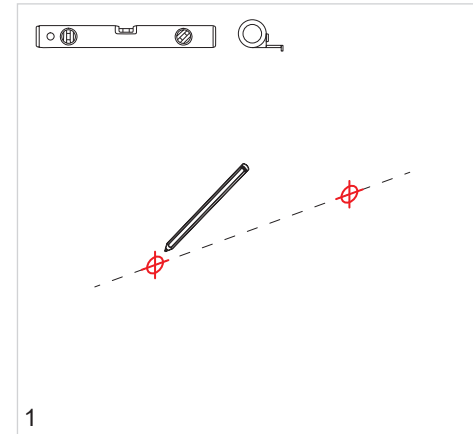

## Notice de montage

Manual

# MANDALA 2783.2x1

design Sophie Lager

rochebobois  
PARIS

2/4

1

2

3

ce miroir peut être accroché dans 4 directions  
utilisez toujours 2 points de suspension comme indiqué sur cette notice  
*this mirror can be hung in 4 directions  
always use 2 suspension points as shown on this instruction*