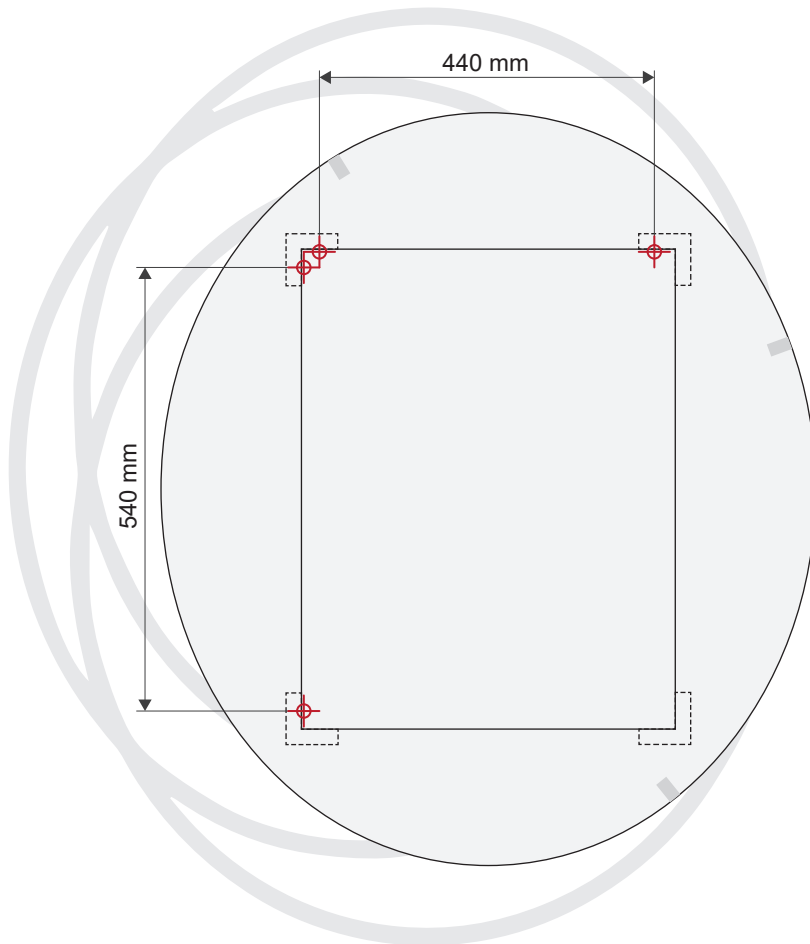

# MANDALA 2783.2x1

design Sophie Lager

rochebobois  
PARIS

2/4

1

2

3

ce miroir peut être accroché dans 4 directions  
utilisez toujours 2 points de suspension comme indiqué sur cette notice  
*this mirror can be hung in 4 directions  
always use 2 suspension points as shown on this instruction*

3/4