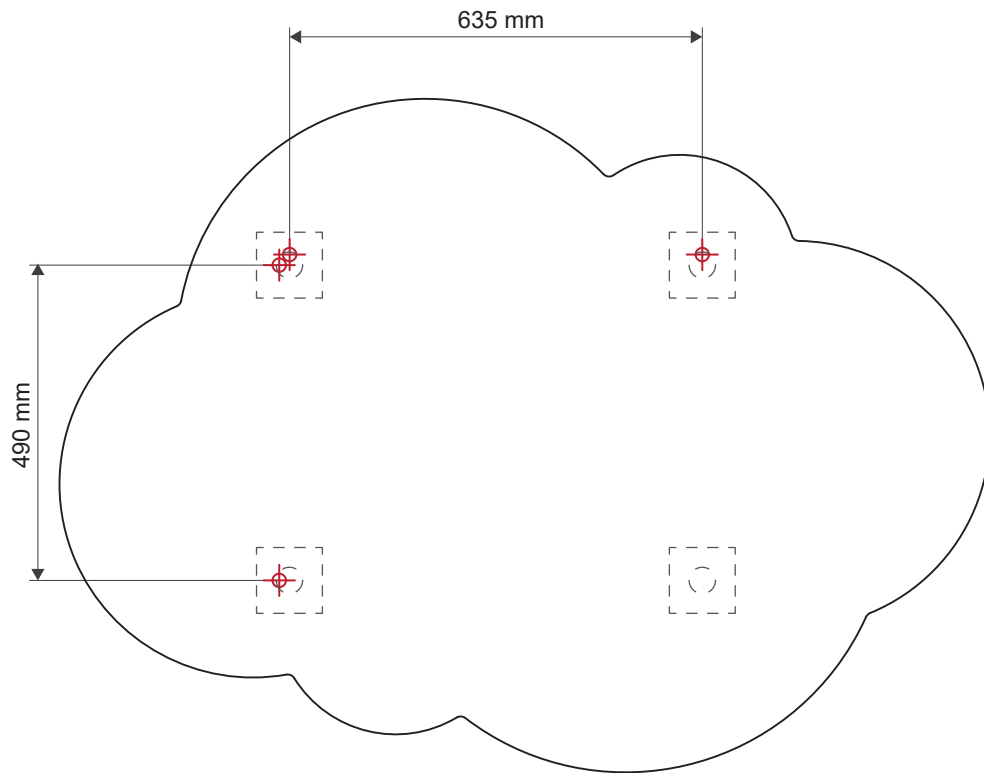

Au savon doux à main
Use a mild hand soap
Utilizar un jabón de mano

Notice de montage

Manual

ce miroir peut être accroché dans 4 directions
 utilisez toujours 2 point de suspension comme indiqué sur cette notice
 this mirror can be hung in 4 directions
 always use 2 suspension points as shown on this instruction