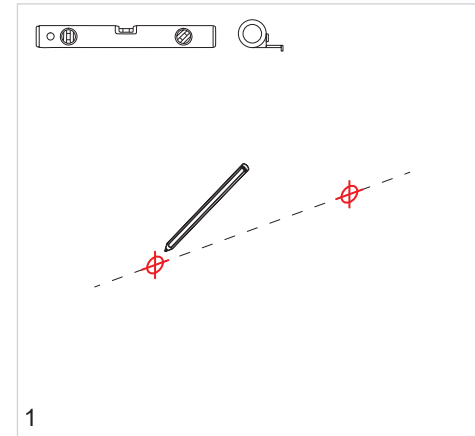

Au savon doux à main
Use a mild hand soap
Utilizar un jabón de mano

Notice de montage

Manual

ce miroir peut être accroché dans 4 directions
 utilisez toujours 2 point de suspension comme indiqué sur cette notice
 this mirror can be hung in 4 directions
 always use 2 suspension points as shown on this instruction